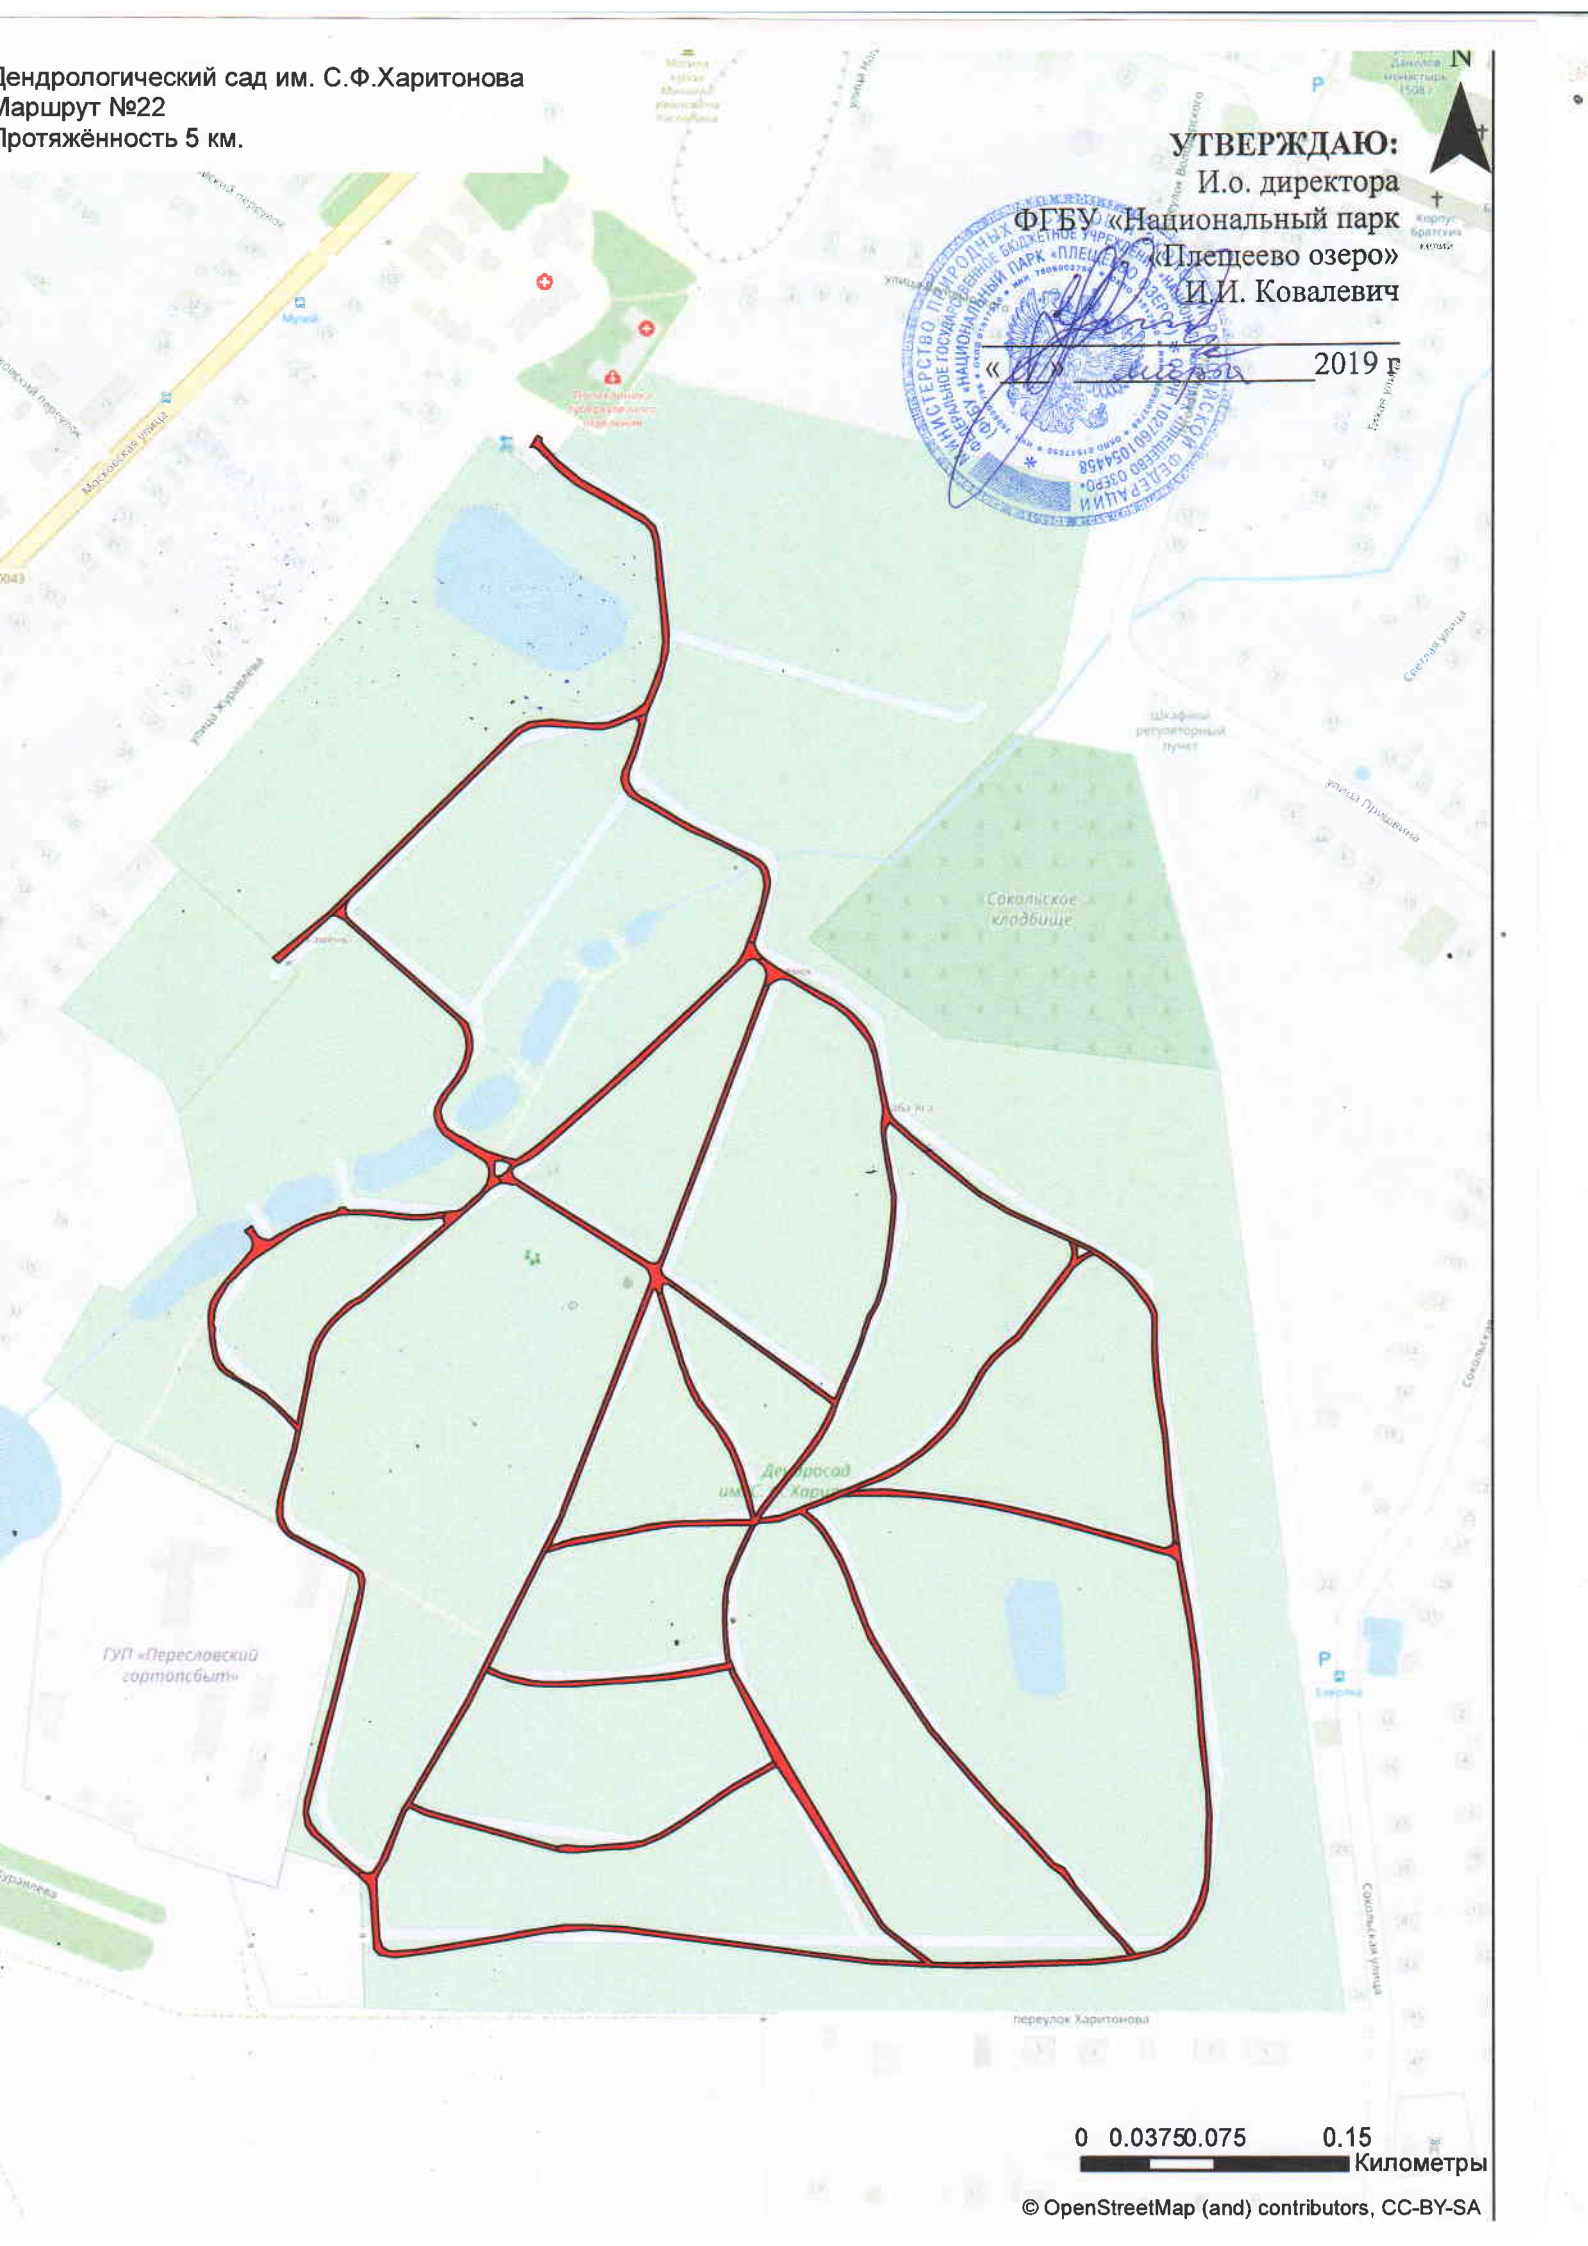

Ботанико-парковый сад им. С.Ф.Харитонова
Маршрут №22
Протяжённость 5 км.

УТВЕРЖДАЮ:

И.о. директора

ФГБУ «Национальный парк

«Плещеево озеро»

И.И. Ковалевич

2019 г

0 0.0375.075 0.15
Километры